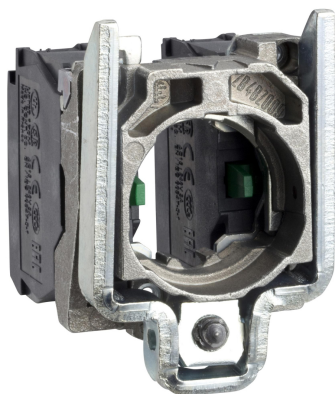

Datum: 23.04.2026

(slika je simbolična)

ZD4PA103 SCHNEIDER ELECTRIC

Kategorija: [Ne kategorizirano](#)

Zaloga: **Ni na zalogi**

[Pošljite povpraševanje](#)

Povpraševanje

x

ZD4PA103 SCHNEIDER ELECTRIC

Ime izdelka

Ime in priimek

Telefon *

E-mail *

Komentar

Izpolnite *

[Primerjaj z ostalimi Natisni ponudbo \(PDF\)](#)