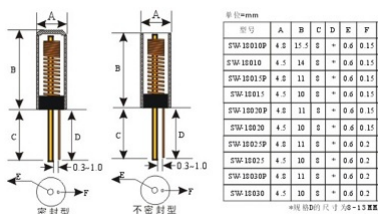

Datum: 24.06.2026

(slika je simbolična)

Senzor SW-18015P

Kategorija: [Senzorji, tipala, termostati](#)
Zaloga: **Preverite dobavljivost!**

[Pošljite povpraševanje](#)
Povpraševanje

x