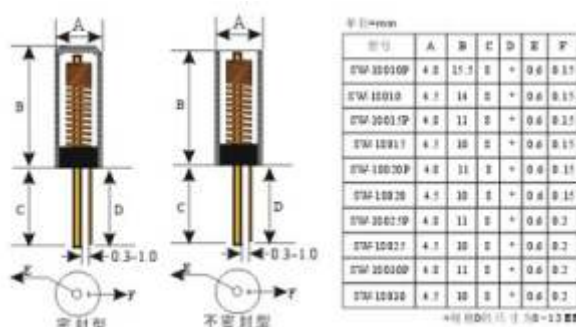

## Senzor SW-18015P

Kategorija: [Senzorji, tipala, termostati](#)  
Zaloga: **Preverite dobavljivost!**

[Pošljite povpraševanje](#)  
**Povpraševanje**

x

Senzor SW-18015P

Ime izdelka

Ime in priimek

Telefon \*